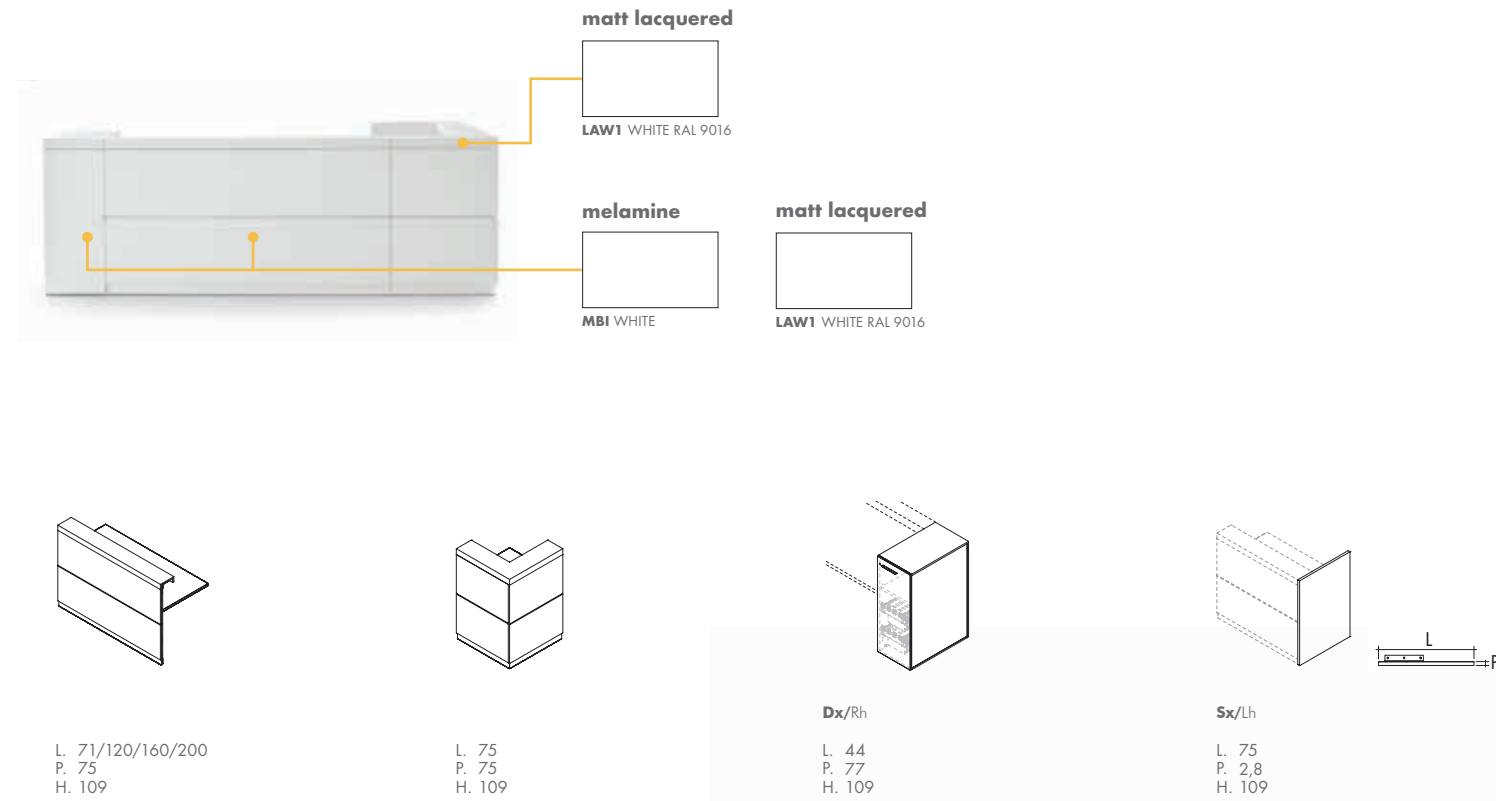

FREZZA

VOGUE,
reception
design Perin & Topan

vogue

L. 126/166/206
P. 75
H. 109

L. 246/326/406
P. 75
H. 109

L. 71/120/160/200
P. 75
H. 109

L. 75
P. 2,8
H. 109

L. 60/100/120/140
P. 30
H. 1

Dx/Rh
L. 44
P. 77
H. 109

L. 267/307/347
P. 218
H. 109

L. 60/100/120/140
P. 30
H. 1

L. 270/310/350
P. 149
H. 109

FINITURE

FINISHES/AUSFÜHRUNGEN/FINITIONS/ACABADOS

mobile/fianchi di chiusura

STORAGE/SIDE CLOSING
KORPUS/SEITENVERKLEIDUNG
MEUBLE/CÔTÉ DE FERMETURE LATÉRAL
MUEBLE/LATERAL DE CIERRE