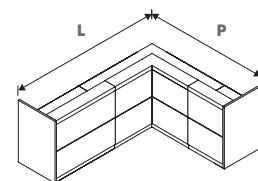

FREZZA

VOGUE,
reception
design Perin & Topan

vogue

L. 126/166/206
P. 75
H. 109

L. 246/326/406
P. 75
H. 109

L. 71/120/160/200
P. 75
H. 109

L. 75
P. 2,8
H. 109

L. 60/100/120/140
P. 30
H. 1

Dx/Rh
L. 44
P. 77
H. 109

L. 267/307/347
P. 218
H. 109

L. 60/100/120/140
P. 30
H. 1

L. 270/310/350
P. 149
H. 109

FINITURE

FINISHES/AUSFÜHRUNGEN/FINITIONS/ACABADOS

mobile/fianchi di chiusura

STORAGE/SIDE CLOSING
KORPUS/SEITENVERKLEIDUNG
MEUBLE/CÔTÉ DE FERMETURE LATÉRAL
MUEBLE/LATERAL DE CIERRE