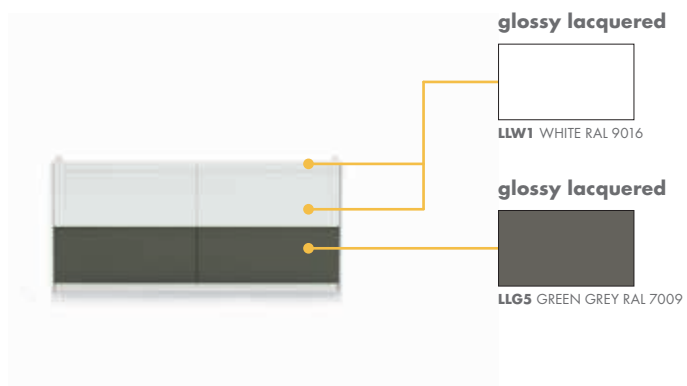

FREZZA

VOGUE,
reception
design Perin & Topan

vogue

L. 126/166/206
P. 75
H. 109

L. 246/326/406
P. 75
H. 109

L. 71/120/160/200
P. 75
H. 109

L. 75
P. 2,8
H. 109

L. 60/100/120/140
P. 30
H. 1