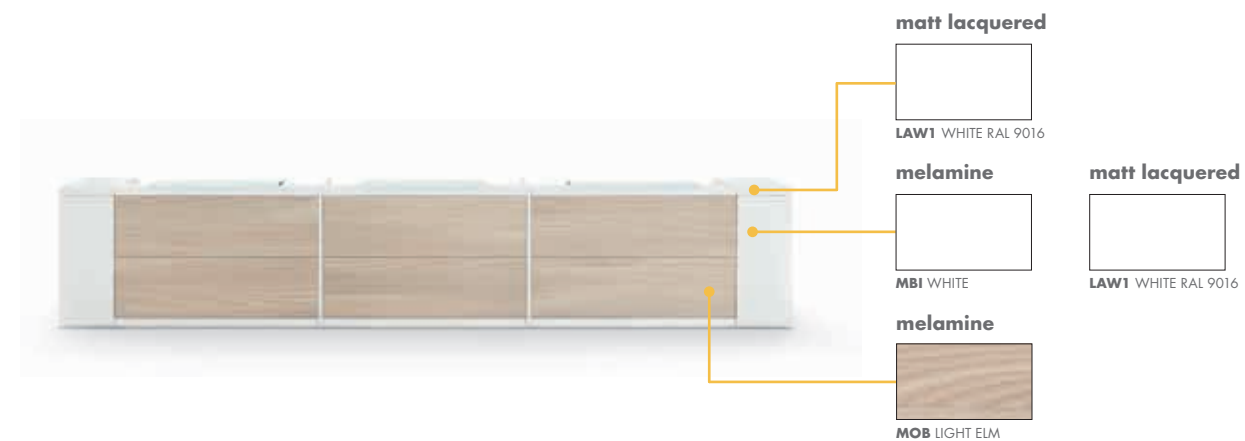

FREZZA

VOGUE,
reception
design Perin & Topan

vogue

L. 126/166/206
P. 75
H. 109

L. 246/326/406
P. 75
H. 109

L. 71/120/160/200
P. 75
H. 109

L. 75
P. 2,8
H. 109

L. 60/100/120/140
P. 30
H. 1